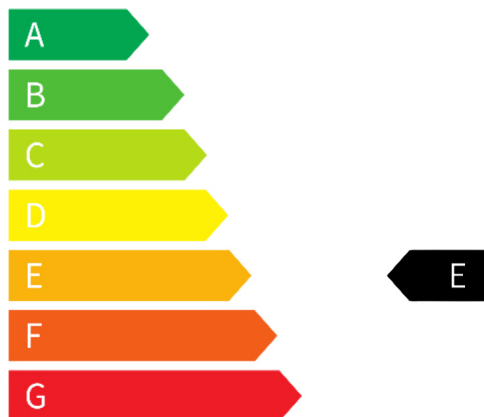

Renault Austral Mild Hybrid 160 Techno Automatik

Verbrauch & Umwelt

Kraftstoffverbrauch (kombiniert): 6,2 l/100km

CO₂-Emissionen (kombiniert): 141.0 g/km

CO₂-Klasse: E

Kraftstoffverbrauch Innenstadt: 7,5 l/100km

Kraftstoffverbrauch Stadtrand: 5,8 l/100km

Kraftstoffverbrauch Landstraße: 5,3 l/100km

Kraftstoffverbrauch Autobahn: 6,9 l/100km

CO₂ - Klasse kombiniert

Kontakt

Fahrzeughaus Matz GmbH & Co. KG
Rintelner Straße 51 und 52a
31683 Obernkirchen

Tel.: +49 (0) 5724 ? 2009
E-Mail: info@renault-matz.de