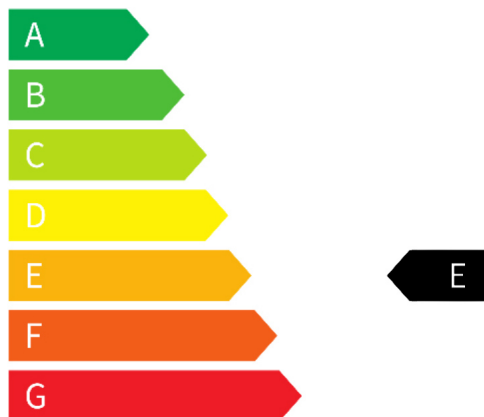

Verbrauch & Umwelt

Kraftstoffverbrauch (kombiniert): 6,3 l/100km

CO₂-Emissionen (kombiniert): 142.0 g/km

CO₂-Klasse: E

Kraftstoffverbrauch Innenstadt: 7,6 l/100km

Kraftstoffverbrauch Stadtrand: 5,9 l/100km

Kraftstoffverbrauch Landstraße: 5,3 l/100km

Kraftstoffverbrauch Autobahn: 6,9 l/100km

CO₂ - Klasse kombiniert

Kontakt

Fahrzeughaus Matz GmbH & Co. KG
Rintelner Straße 51 und 52a
31683 Obernkirchen

Tel.: +49 (0) 5724 ? 2009
E-Mail: info@renault-matz.de